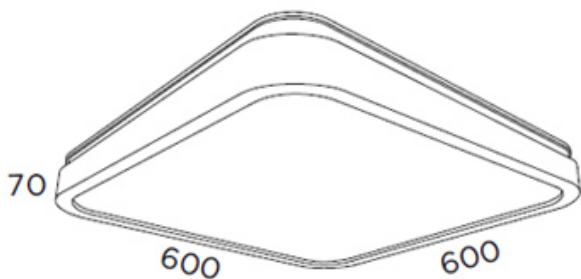

Plafonnier carré PL-912/60 LED

Plafonnier luminaire carré 600x600mm LED

Collection: ARCOS

Application: Plafonnier

Diffuseur: Méthacrylate

Corps: Aluminium

Finition:

C - Chrome

Nm - Nickel Mat

Type source: LED 34W 3700lm 3000K

Régulation: OPTIONNEL

Interrupteur: NO

Spécifications

IP20

RF 850°

Installation sur des surfaces inflammables

Classe I

Optionnel:

Classe II, IP44, LED 4000K

Dimension:

Étiquette énergétique:

PIXEL PL-912/60 LED

Ce luminaire comporte des lampes à LED intégrées.

A++
A+
A
~~B~~
~~C~~
~~D~~
~~E~~