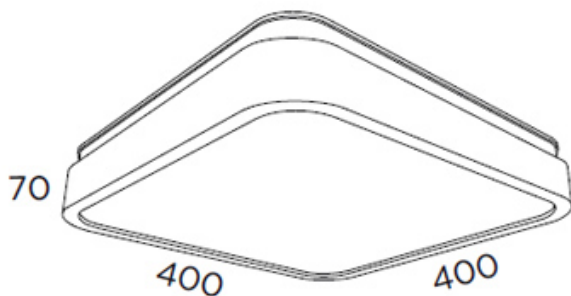

Spécifications

IP20

RF 850°

Installation sur des surfaces inflammables

Classe I

Optionnel:

Classe II, IP44, LED 4000K

Dimension: