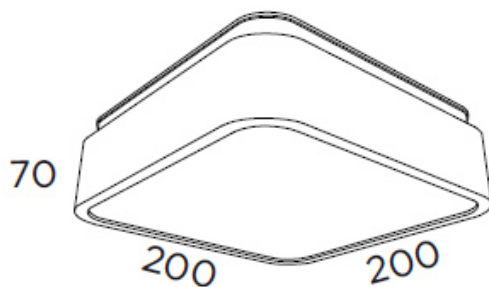

## Spécifications

IP20

RF 850°

Installation sur des surfaces inflammables

Classe I

### Dimension: