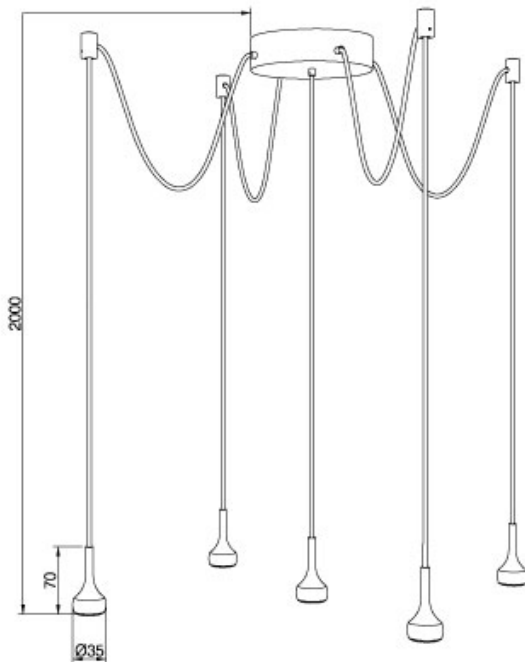

Suspension lumineuse design C-197/5

Suspension lumineuse design
minimaliste diamètre 35mm /
5 LED

Collection: MINI

Application: Luminaires Suspension

Diffuseur: Aluminium

Corps: Acier

Finition:

B - Blanc

C - Chrome

CoS - Cuivre satiné

N - Noir

Nm - Nickel Mat

Type source: LED 15W 975lm 3000K

Régulation: NO

Interrupteur: NO

Spécifications

IP20

Installation sur des surfaces inflammables

Classe I

Dimension:

Étiquette énergétique:

Plus d'images: