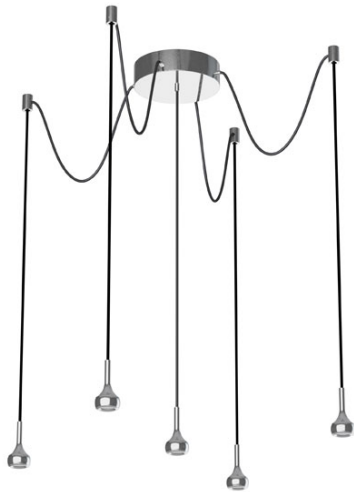

Suspension lumineuse design C-197/5

Suspension lumineuse design
minimaliste diamètre 35mm /
5 LED

Collection: MINI

Application: Luminaires Suspension

Diffuseur: Aluminium

Corps: Acier

Finition:

B - Blanc

C - Chrome

CoS - Cuivre satiné

N - Noir

Nm - Nickel Mat

Type source: LED 15W 975lm 3000K

Régulation: NO

Interrupteur: NO

Spécifications

IP20

Installation sur des surfaces inflammables

Classe I

Dimension:

Étiquette énergétique:

Plus d'images: