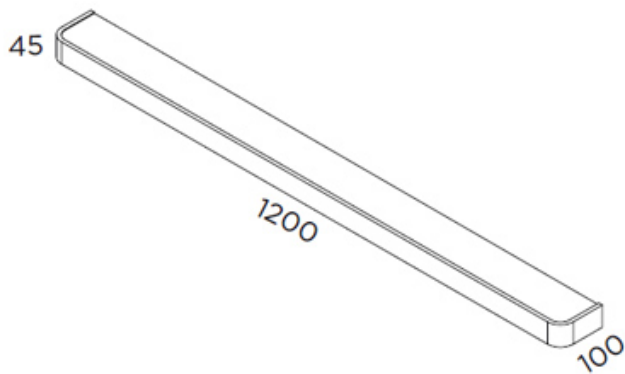

Spécifications

IP20

RF 850°

Installation sur des surfaces inflammables

Classe I

Optionnel:

Classe II, IP44, LED 4000K, LED 2700K

Dimension: