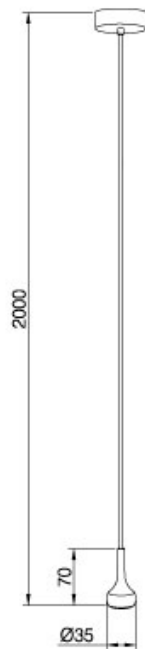

## Suspension luminaire design C-197

Suspension luminaire design  
minimaliste diamètre 35mm  
LED

**Collection:** MINI

**Application:** Luminaires Suspension

**Diffuseur:** Aluminium

**Corps:** Acier

**Finition:**

B - Blanc

C - Chrome

CoS - Cuivre satiné

N - Noir

Nm - Nickel Mat

**Type source:** LED 3W 195lm 3000K

**Régulation:** NO

**Interrupteur:** NO

## Dimension:

## Étiquette énergétique:

**Plus d'images:**