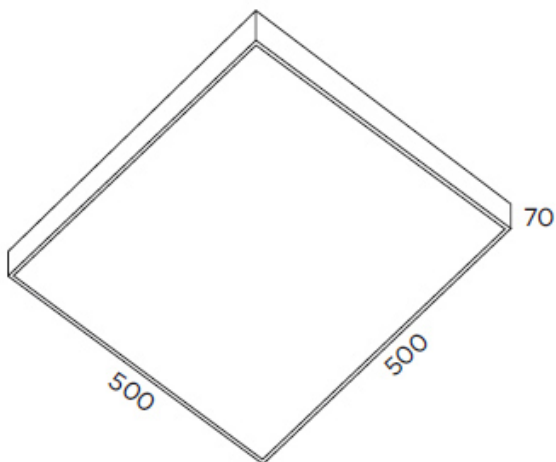

Plafonnier carré PL-881/50 LED

Plafonnier luminaire carré 500x500mm LED

Collection: APOLO

Application: Plafonnier

Diffuseur: Verre

Corps: Laiton

Finition:

C - Chrome

Nm - Nickel Mat

Type source: LED 34W 3700lm 3000K

Régulation: OPTIONNEL

Interrupteur: NO

Spécifications

IP20

RF 850°

Installation sur des surfaces inflammables

Classe I

Optionnel:

Classe II, IP44, LED 4000K

Dimension:

Étiquette énergétique:

PIXEL PL-881/50 LED

Ce luminaire comporte des lampes à LED intégrées.

A++
A+
A
B
C
D
E