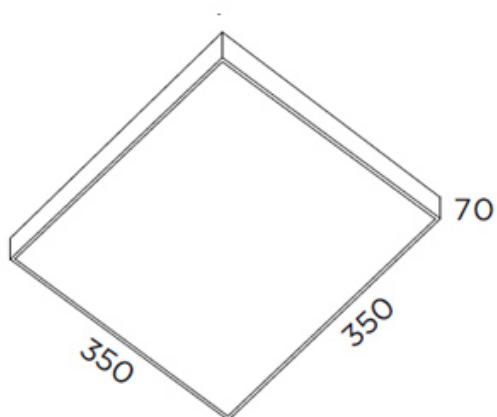

Plafonnier carré PL-881/35 LED

Plafonnier luminaire carré 350x350mm LED

Collection: APOLO

Application: Plafonnier

Diffuseur: Verre

Corps: Laiton

Finition:

C - Chrome

Classe I

Optionnel:

Classe II, IP44, LED 4000K

Dimension:

Étiquette énergétique:

PIXEL PL-881/35 LED

Ce luminaire comporte des lampes à LED intégrées.

A++
A+
A
B
C
D
E