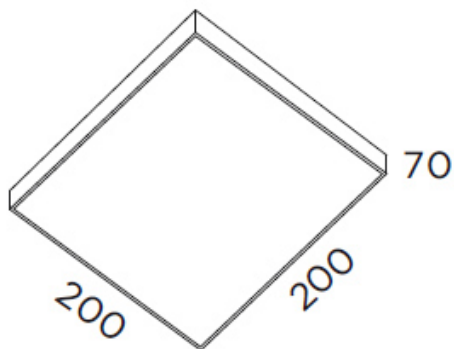

Spécifications

IP20

RF 850°

Installation sur des surfaces inflammables

Classe I

Optionnel:

Classe II, IP44, LED 4000K

Dimension: