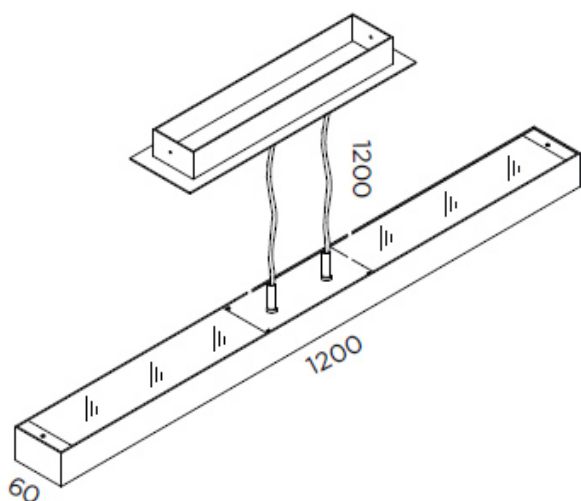

## Suspension design C-824/120 LED

Suspension luminaire design  
moderne éclairage direct  
indirect LED

**Collection:** APOLO

**Application:** Luminaire Suspension

**Diffuseur:** Verre

**Corps:** Laiton

**Finition:**

## Spécifications

IP20

RF 850°

Installation sur des surfaces inflammables

Classe I

### Dimension: