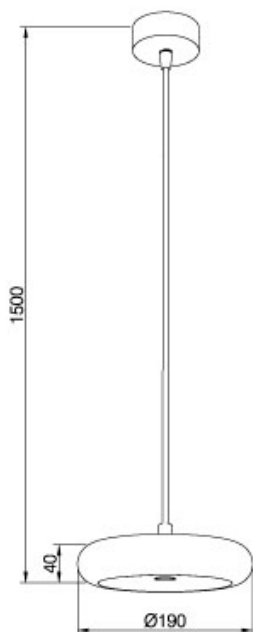

## Suspension luminaire design C-196/20

Suspension luminaire design  
moderne diamètre 190mm  
LED

**Collection:** BOINA

**Application:** Luminaires Suspension

**Corps:** Acier

**Finition:**

 Am - Jaune

 Az - Bleu

 B - Blanc

 N - Noir

 R - Rouge

 V - Vert

**Type source:** LED 7,8W 975lm 3000K

**Régulation:** SI

**Interrupteur:** NO

## Dimension: