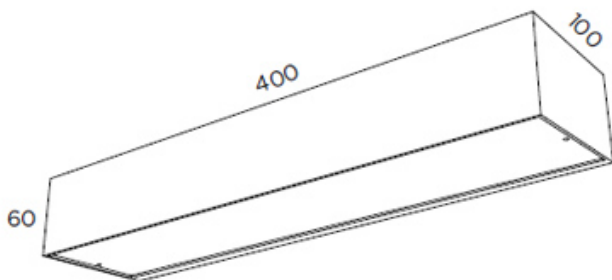

IP65

RF 850°

Installation sur des surfaces inflammables

Classe I

Dimension:

Étiquette énergétique:

PIXEL A-933/40 LED

Ce luminaire comporte des lampes à LED intégrées.