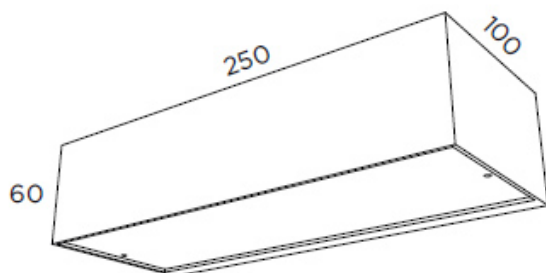

## Applique lumineuse extérieur IP65 A-933/25 LED

Applique lumineuse extérieur  
IP65 LED éclairage direct  
indirect longueur 250mm

**Collection:** APOLO

**Application:** Luminaires extérieur

**Diffuseur:** Verre

## Spécifications

IP65

RF 850°

Installation sur des surfaces inflammables

Classe I

## Dimension: