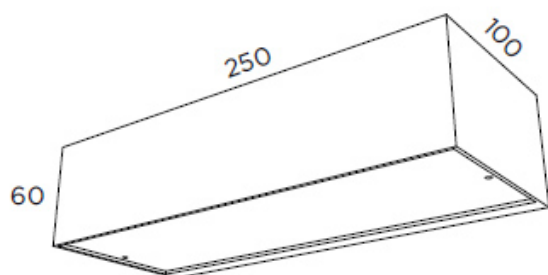

Applique lumineuse exterieur IP65 A-933/25

Applique lumineuse exterieur
IP65 fluo compact eclaireage
direct indirect longueur
250mm

Collection: APOLO

Application: Luminaires exterieur

Diffuseur: Verre

Corps: Aluminium

IP65

RF 850°

Installation sur des surfaces inflammables

Classe I

Dimension:

Étiquette énergétique:

Plus d'images: