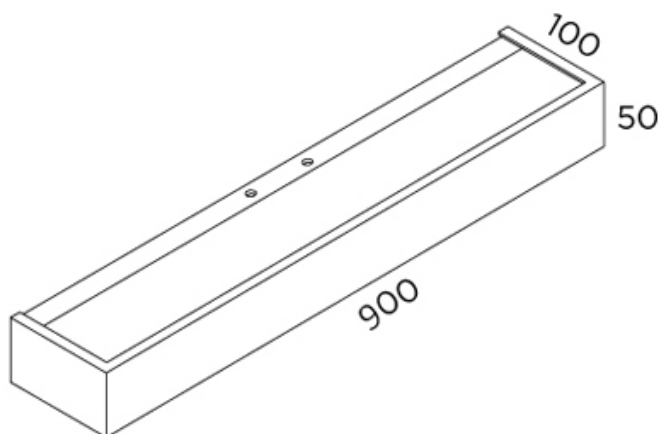

Régulation: OUI, COUPURE DE PHASE

Interrupteur: NO

Spécifications

IP20

RF 850°

Installation sur des surfaces inflammables

Classe I

Optionnel:

Classe II, IP44, LED 4000K, LED 2700K

Dimension: