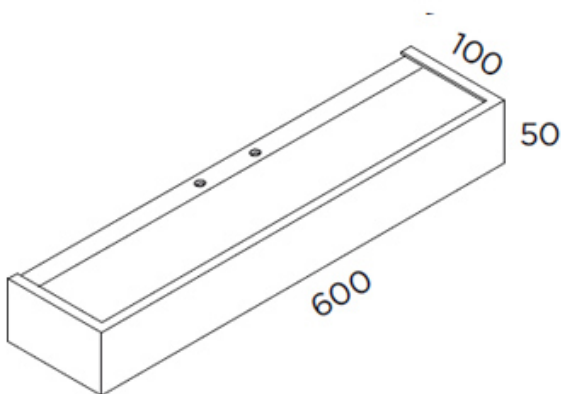

### Spécifications

IP20

RF 850°

Installation sur des surfaces inflammables

Classe I

### Dimension: