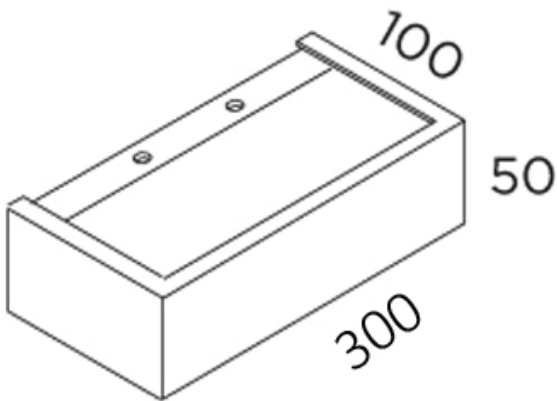

Régulation: OUI, COUPURE DE PHASE

Interrupteur: NO

Spécifications

IP20

RF 850°

Installation sur des surfaces inflammables

Classe I

Optionnel:

Classe II, IP44, LED 4000K, LED 2700K

Dimension: