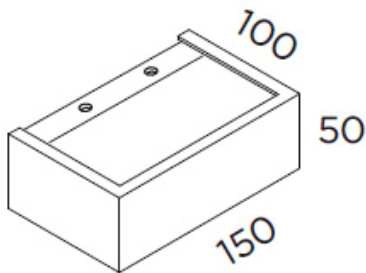

### Spécifications

IP20

RF 850°

Installation sur des surfaces inflammables

Classe I

### Dimension: