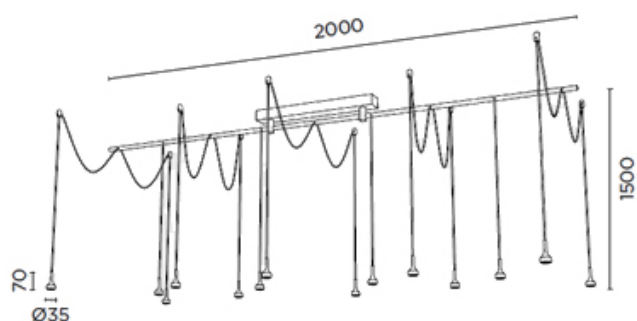

Suspension lumineuse design C-197/14

Suspension lumineuse design minimaliste diamètre 35mm / 14 LED

Collection: MINI

Application: Luminaire Suspension

Diffuseur: Aluminium

Corps: Acier

Finition:

B - Blanc

IP20

Installation sur des surfaces inflammables

Classe I

Dimension:

Étiquette énergétique:

PIXEL C-197/14

Ce luminaire comporte des lampes à LED intégrées.

Les lampes de ce luminaire ne peuvent pas être changées.