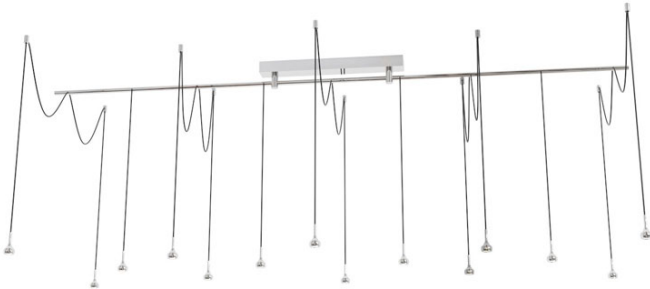

Suspension lumineuse design C-197/14

Suspension lumineuse design minimaliste diamètre 35mm / 14 LED

Collection: MINI

Application: Luminaire Suspension

Diffuseur: Aluminium

Corps: Acier

Finition:

B - Blanc

C - Chrome

CoS - Cuivre satiné

N - Noir

Nm - Nickel Mat

Type source: LED 42W 2730lm 3000K

Régulation: NO

Interrupteur: NO

Spécifications

IP20

Installation sur des surfaces inflammables

Classe I

Dimension:

Étiquette énergétique:

PIXEL C-197/14

Ce luminaire comporte des lampes à LED intégrées.

Les lampes de ce luminaire ne peuvent pas être changées.