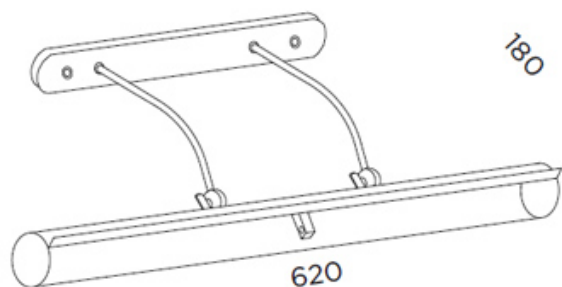

Applique tableau A-1006

Applique tableau classique E14

Collection: APLIQUES DE CUADRO

Application: Éclairage tableau

Diffuseur: Acier

Corps: Laiton-Acier

Finition:

Cu - Bronze

Nm - Nickel Mat

O - Bain d'or

Type source: 4 x E14 60W

Régulation: OUI

Interrupteur: NO

Spécifications

IP20

RF 850°

Installation sur des surfaces inflammables

Classe I

Dimension:

Étiquette énergétique:

Plus d'images: