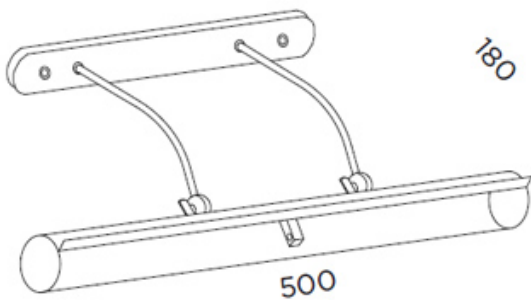

Applique tableau A-1004

Applique tableau classique E14

Collection: APLIQUES DE CUADRO

Application: Éclairage tableau

Diffuseur: Acier

Corps: Laiton-Acier

Finition:

Cu - Bronze

Nm - Nickel Mat

O - Bain d'or

Type source: 3 x E14 60W

Régulation: OUI

Interrupteur: NO

Spécifications

IP20

RF 850°

Installation sur des surfaces inflammables

Classe I

Dimension:

Étiquette énergétique:

Plus d'images: