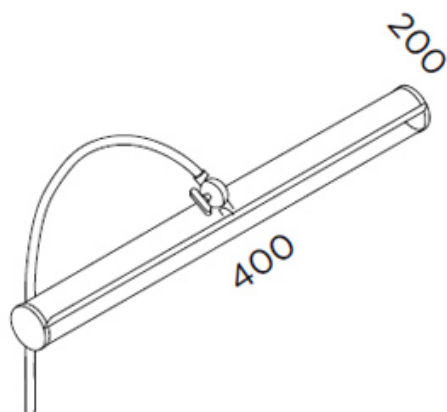

Applique tableau A-1003/SB

Applique tableau classique E14

Collection: APLIQUES DE CUADRO

Application: Éclairage tableau

Diffuseur: Acier

Corps: Laiton-Acier

Finition:

Cu - Bronze

Nm - Nickel Mat

O - Bain d'or

Type source: 2 x E14 60w

Régulation: OUI

Interrupteur: NO

Spécifications

IP20

RF 850°

Installation sur des surfaces inflammables

Classe II

Dimension:

Étiquette énergétique:

Plus d'images: