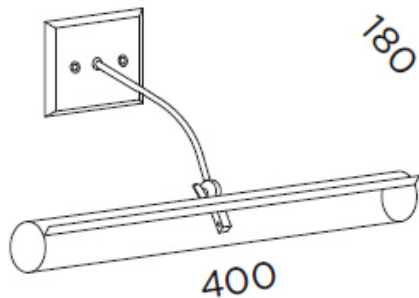

## Spécifications

IP20

RF 850°

Installation sur des surfaces inflammables

Classe I

## Dimension: