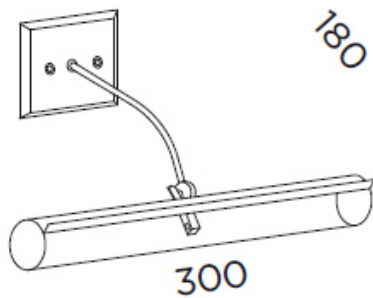

Nm - Nickel Mat

O - Bain d'or

Type source: 2 x E14 60W

Régulation: OUI

Interrupteur: NON

Spécifications

IP20

RF 850°

Installation sur des surfaces inflammables

Classe I

Dimension:

Étiquette énergétique:

Plus d'images: