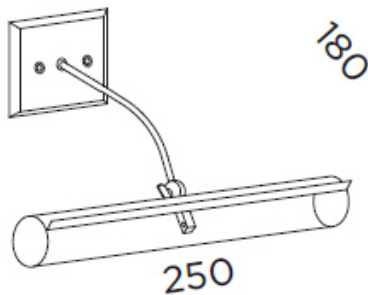

Applique tableau A-1001

Applique tableau classique E14

Collection: APLIQUES DE CUADRO

Application: Éclairage tableau

Diffuseur: Acier

Corps: Laiton-Acier

Finition:

Cu - Bronze

Nm - Nickel Mat

O - Bain d'or

Type source: 1 x E14 60W

Régulation: OUI

Interrupteur: NON

Spécifications

IP20

RF 850°

Installation sur des surfaces inflammables

Classe I

Dimension:

Étiquette énergétique:

Plus d'images: