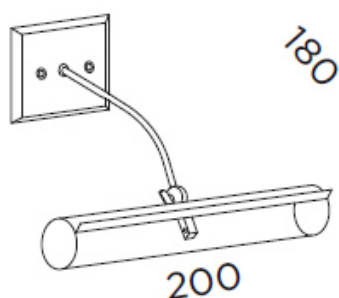

Nm - Nickel Mat

O - Bain d'or

Type source: 1 x E14 60W

Régulation: OUI

Interrupteur: NON

Spécifications

IP20

RF 850°

Installation sur des surfaces inflammables

Classe I

Dimension:

Étiquette énergétique:

Plus d'images: