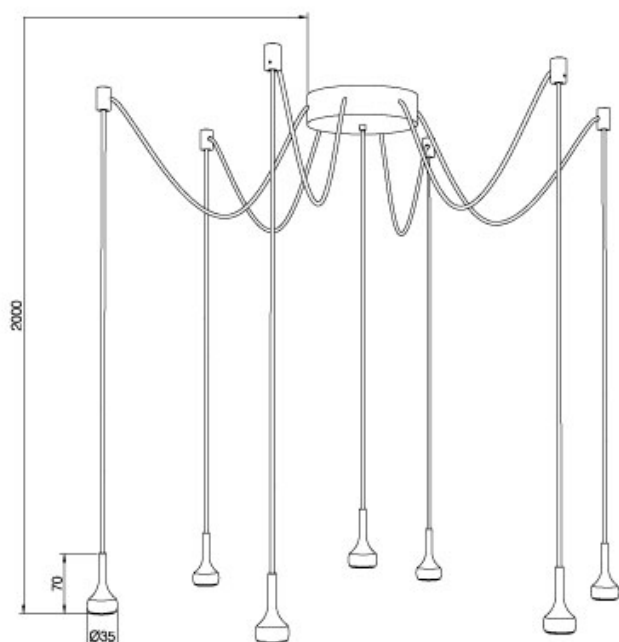

Suspension luminaire design C-197/7

Suspension luminaire design
minimaliste diamètre 35mm /
7 LED

Collection: MINI

Application: Luminaire Suspension

Diffuseur: Aluminium

Corps: Acier

Finition:

B - Blanc

C - Chrome

CoS - Cuivre satiné

N - Noir

Nm - Nickel Mat

Type source: LED 21W 1365lm 3000K

Régulation: NO

Interrupteur: NO

Spécifications

IP20

Installation sur des surfaces inflammables

Classe I

Dimension:

Étiquette énergétique:

Plus d'images: