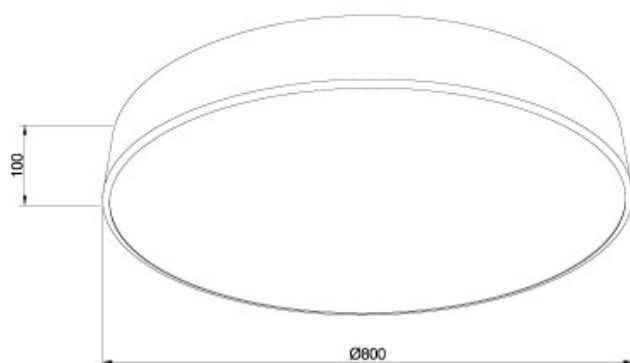

Plafonnier luminaire design PL-190/80

Plafonnier luminaire design rond diamètre 800mm LED

Collection: PLAFO

Application: Plafonnier

Diffuseur: Polycarbonato

Corps: Aluminio

Finition:

B - Blanc

N - Noir

Type source: LED 142W 16400lm 3000K

Régulation: OUI

Interrupteur: NO

Spécifications

IP20

Installation sur des surfaces inflammables

Classe I

Dimension:

Étiquette énergétique:

PIXEL PL-190/80

Ce luminaire comporte des lampes à LED intégrées.

Les lampes de ce luminaire ne peuvent pas être changées.

874/2012

Plus d'images: