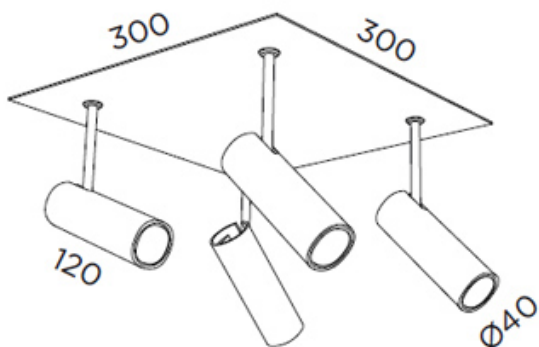

Nm - Nickel Mat

Type source: 4X LED 5W 500lm 3000K

Régulation: NON

Interrupteur: NON

Spécifications

IP20

RF 850°

Installation sur des surfaces inflammables

Classe I

Dimension:

210

Étiquette énergétique: