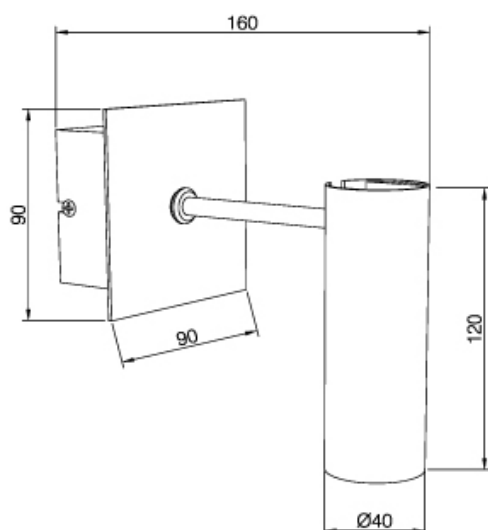

Liseuse tête de lit A-40

Applique lumineuse liseuse tête de lit LED

Collection: TUB

Application: Applique murale

Corps: Acier

Finition:

B - Blanc

C - Chrome

Nm - Nickel Mat

Type source: 1 X LED 5W 500lm 3000K

Régulation: NON

Interrupteur: NON

Spécifications

IP20

RF 850°

Installation sur des surfaces inflammables

Classe I

Dimension:

Étiquette énergétique:

Plus d'images: