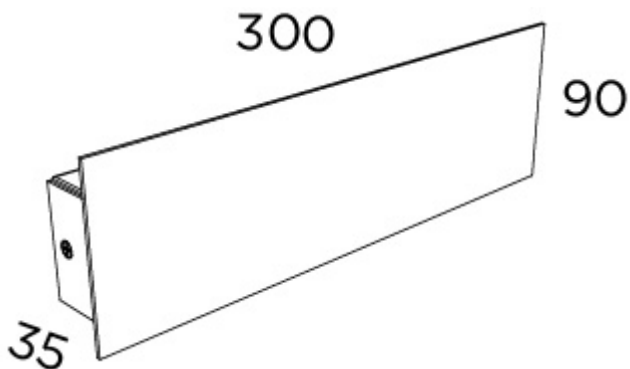

Spécifications

IP20

RF 850°

Installation sur des surfaces inflammables

Classe I

Optionnel:

LED 2700K

Dimension: