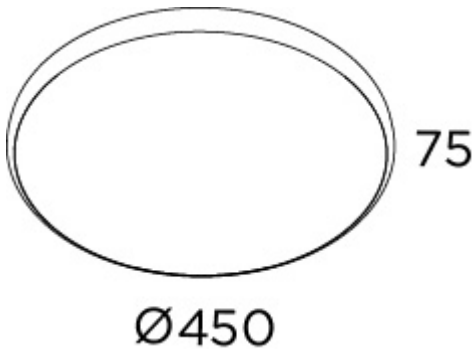

### Plafonnier luminaire rond diamètre 420mm LED

**Collection:** SOL

**Application:** Plafonnier

**Diffuseur:** Verre

**Corps:** Acier

**Finition:**

C - Chrome

Nm - Nickel Mat

### Dimension: