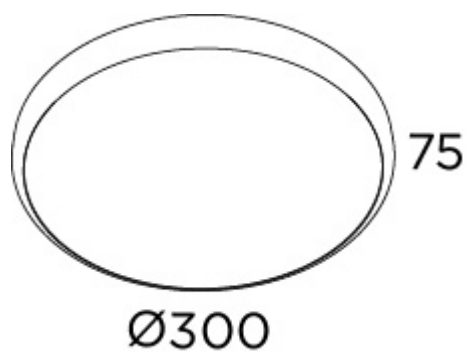

Spécifications

IP20

RF 850°

Installation sur des surfaces inflammables

Classe I

Optionnel:

Classe II, IP44, LED 4000K

Dimension: