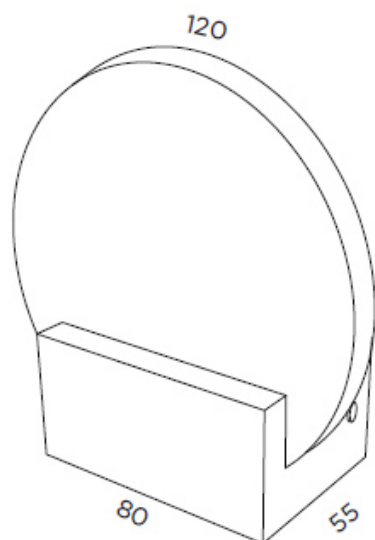

Type source: LED 3 x 0,2W

Régulation: NON

Interrupteur: NON

Spécifications

IP20

RF 850°

Installation sur des surfaces inflammables

Classe I

Dimension:

Étiquette énergétique:

Plus d'images: