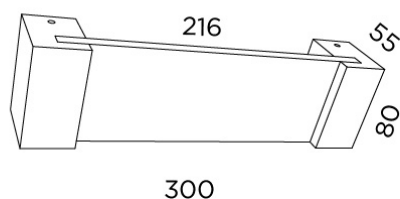

Régulation: NON

Interrupteur: NON

Spécifications

IP20

RF 850°

Installation sur des surfaces inflammables

Classe I

Dimension: