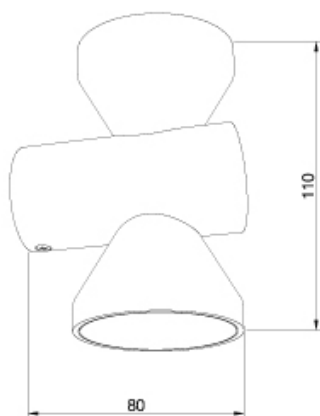

Optionnel:

LED 2700K

Dimension:

Étiquette énergétique:

PIXEL DESIGN A-206/2

Ce luminaire comporte des lampes à LED intégrées.

A++
A+
A
B
C
D
E

LED