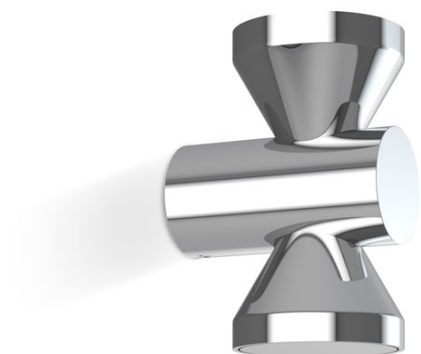

Applique lumineuse design A-206/2

Applique lumineuse design éclairage direct indirect LED

Collection: KEY

Application: Applique murale

Corps: Acier

Finition:

-  Am - Jaune
-  Az - Bleu
-  B - Blanc
-  C - Chrome
-  CoS - Cuivre satiné
-  N - Noir
-  Om - Or mat
-  R - Rouge
-  V - Vert

Type source: LED 16W 1280lm 3000K

Régulation: NO

Interrupteur: NO

Spécifications

20

RF 850°

Installation sur des surfaces inflammables

Classe I

Optionnel:

LED 2700K

Dimension:

Étiquette énergétique:

PIXEL DESIGN A-206/2

Ce luminaire comporte des lampes à LED intégrées.

A++
A+
A
B
C
D
E

LED