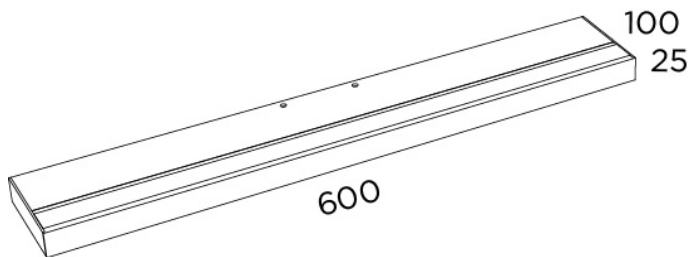

## Applique lumineuse salle de bain A-155/60

Applique lumineuse salle de bain LED éclairage direct indirect longueur 600mm

**Collection:** PRIM

**Application:** Luminaires Salle de Bain

**Diffuseur:** Polycarbonate

## Spécifications

IP20

RF 850°

Installation sur des surfaces inflammables

Classe I

### Dimension: