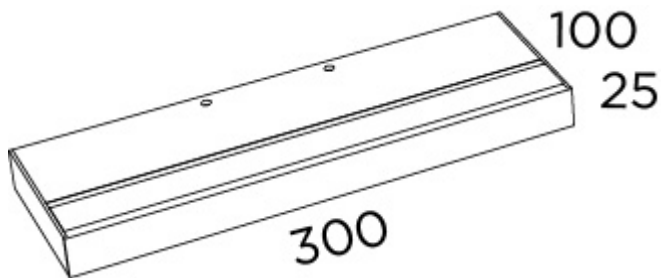

Applique lumineuse salle de bain LED A-155/30

Applique lumineuse salle de bain LED éclairage direct indirect longueur 300mm

Collection: PRIM

Application: Luminaires Salle de Bain

Diffuseur: Polycarbonate

Corps: Aluminium

IP20

RF 850°

Installation sur des surfaces inflammables

Classe I

Optionnel:

Classe II, IP44, LED 4000K, LED 2700K

Dimension:

Étiquette énergétique: