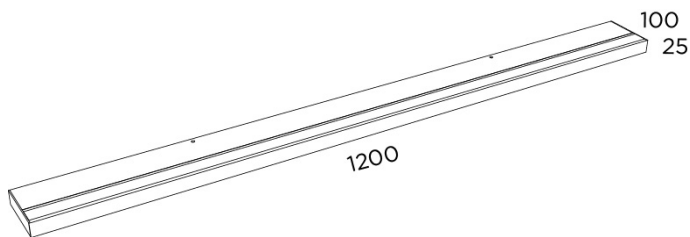

Applique lumineuse salle de bain LED A-155/120

Applique lumineuse salle de bain LED éclairage direct indirect longueur 1200mm

Collection: PRIM

Application: Luminaires Salle de Bain

Diffuseur: Polycarbonate

Corps: Aluminium

Finition:

B - Blanc

C - Chrome

Nm - Nickel Mat

Type source: LED 68W 8800lm 3000K

Régulation: OPTIONNEL

Interrupteur: NON

Spécifications

IP20

RF 850°

Installation sur des surfaces inflammables

Classe I

Optionnel:

Classe II, IP44, LED 4000K, LED 2700K

Dimension: