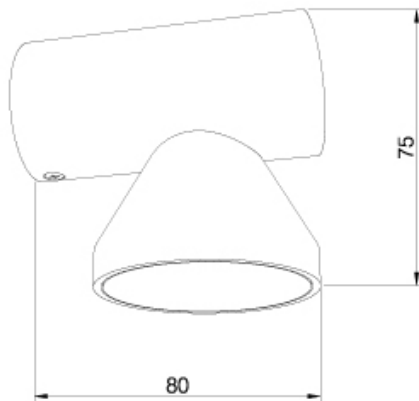

Optionnel:

LED 2700K

Dimension:

Étiquette énergétique:

PIXEL A-206/1

Ce luminaire comporte des lampes à LED intégrées.

Les lampes de ce luminaire ne peuvent pas être changées.

874/2012