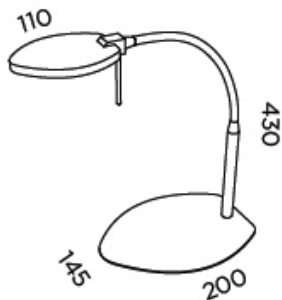

Lampe de chevet liseuse LED PS-72

Lampe de chevet liseuse LED
design moderne support rond

Collection: OVAL

Application: Lampe de chevet

Corps: Aluminium-Acier

Finition:

C - Chrome

Nm - Nickel Mat

Dimension:

Étiquette énergétique:

Plus d'images: