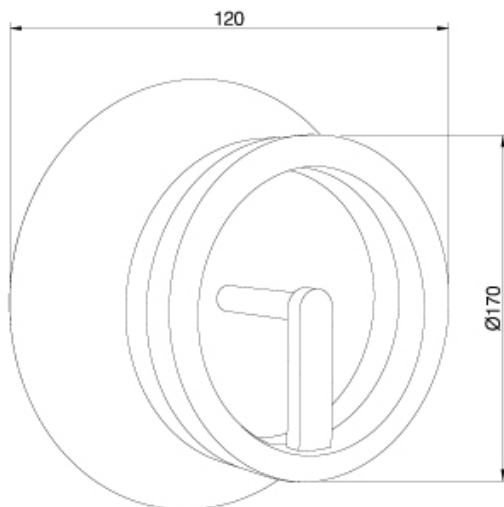

Applique lumineuse design A-204

Applique lumineuse design éclairage indirect LED

Collection: CIRCULAR

Application: Applique murale

Diffuseur: Aluminium

Corps: Acier

Finition:

B - Blanc

C - Chrome

N - Noir

Nm - Nickel Mat

Type source: LED 15W 1500lm 3000K

Régulation: no

Interrupteur: NO

Spécifications

IP20

Installation sur des surfaces inflammables

Classe I

Optionnel:

LED 2700K

Dimension:

Étiquette énergétique:

Plus d'images: