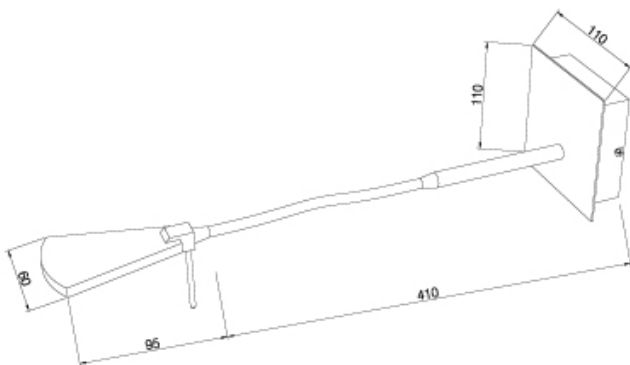

Liseuse tête de lit LED A-68

Applique lumineuse liseuse tête de lit LED

Collection: NEC

Application: Applique murale

Corps: Aluminium

Finition:

C - Chrome

Nm - Nickel Mat

Type source: 1 X LED 5W 3000K 500LM

Régulation: NON

Interrupteur: OUI

Spécifications

IP20

RF 850°

Installation sur des surfaces inflammables

Classe I

Dimension:

Étiquette énergétique:

PIXEL A-68

Ce luminaire comporte des lampes à LED intégrées.

Les lampes de ce luminaire ne peuvent pas être changées.

874/2012

Plus d'images: