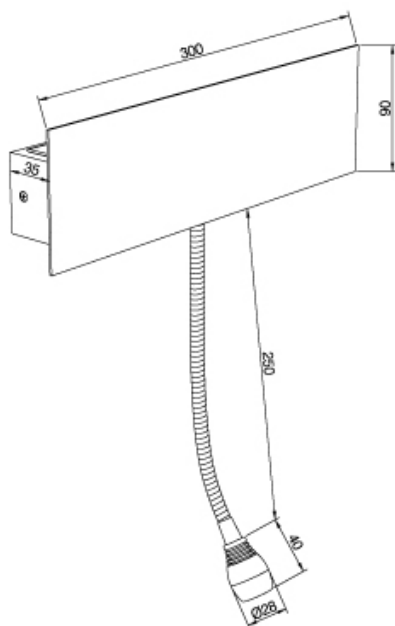

Spécifications

IP20

RF 850°

Installation sur des surfaces inflammables

Classe I

Optionnel:

ON/OFF x 1, LED 2700K

Dimension: