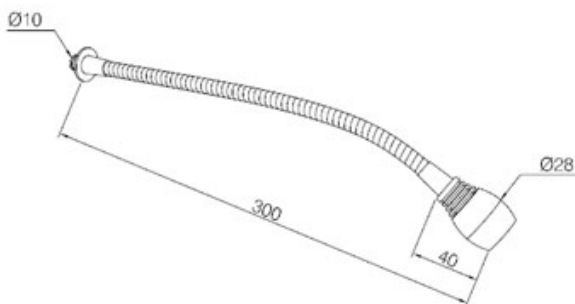

Liseuse tête de lit LED A-022/A

Applique lumineuse liseuse tête de lit LED

Collection: LULA

Application: Hotel Bar Restaurant

Corps: Aluminium

Finition:

B - Blanc

C - Chrome

N - Noir

Nm - Nickel Mat

Type source: LED 3W 195lm 3000K

Régulation: NON

Interrupteur: NON

Spécifications

IP20

RF 850°

Installation sur des surfaces inflammables

Classe II

Dimension:

Étiquette énergétique:

Plus d'images: