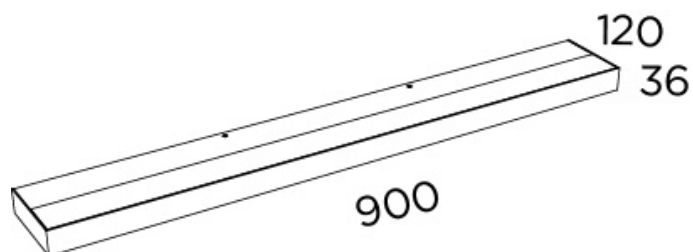

Applique lumineuse salle de bain LED A-160/90

Applique lumineuse salle de bain LED éclairage direct indirect dimmable longueur 900mm

Collection: IRIS

Application: Luminaire Salle de Bain

Diffuseur: Verre

Corps: Laiton

IP20

RF 850°

Installation sur des surfaces inflammables

Classe I

Optionnel:

Classe II, IP44, LED 4000K, LED 2700K

Dimension:

Étiquette énergétique: