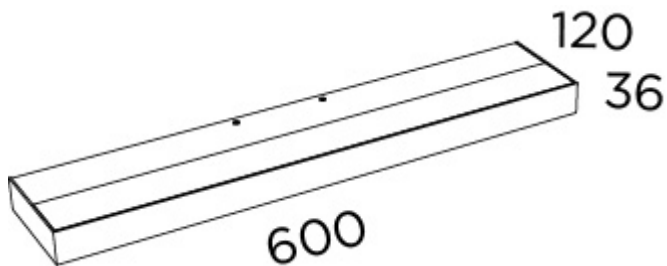

## Applique lumineuse salle de bain LED A-160/60

Applique lumineuse salle de bain LED éclairage direct indirect dimmable longueur 600mm

**Collection:** IRIS

**Application:** Luminaires Salle de Bain

**Diffuseur:** Verre

**Corps:** Laiton

**Finition:**

B - Blanc

C - Chrome

Nm - Nickel Mat

**Type source:** LED 34W 4400lm 3000K

**Régulation:** OUI, COUPURE DE PHASE

**Interrupteur:** NON

## Spécifications

IP20

RF 850°

Installation sur des surfaces inflammables

Classe I

### Dimension: