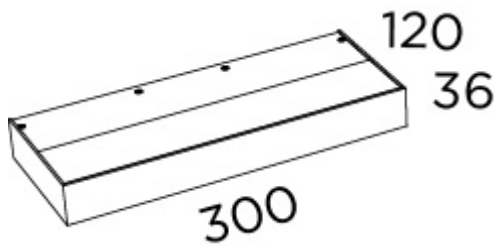

Applique lumineuse salle de bain LED A-160/30

Applique lumineuse salle de bain LED éclairage direct indirect dimmable longueur 300mm

Collection: IRIS

Application: Luminaires Salle de Bain

Diffuseur: Verre

Spécifications

IP20

RF 850°

Installation sur des surfaces inflammables

Classe I

Optionnel:

Classe II, IP44, LED 4000K, LED 2700K

Dimension: