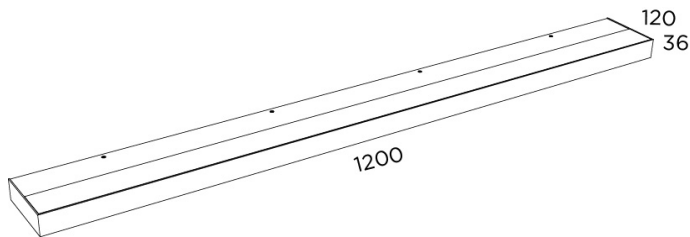

## Applique lumineuse salle de bain LED A-160/120

Applique lumineuse salle de bain LED éclairage direct indirect dimmable longueur 1200mm

**Collection:** IRIS

**Application:** Luminaires Salle de Bain

**Diffuseur:** Verre

**Corps:** Laiton

**Finition:**

B - Blanc

C - Chrome

Nm - Nickel Mat

**Type source:** LED 68W 8800lm 3000K

**Régulation:** OUI, COUPURE DE PHASE

**Interrupteur:** NON

## Spécifications

IP20

RF 850°

Installation sur des surfaces inflammables

Classe I

### Dimension: