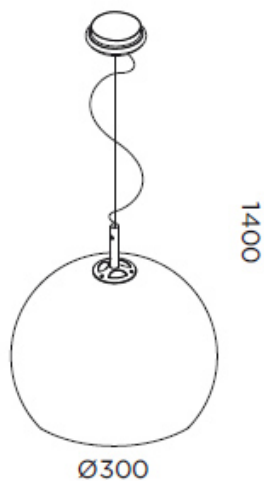

Suspension luminaire design C-104

Suspension luminaire design retro E27

Collection: IGLU

Application: Luminaire Suspension

Diffuseur: Méthacrylate

Corps: Acier

Finition:

C - Chrome

Type source: 1 X E27 60W MAX

Régulation: OUI

Interrupteur: NON

Spécifications

IP20

RF 850°

Installation sur des surfaces inflammables

Classe I

Dimension:

Étiquette énergétique:

Plus d'images: